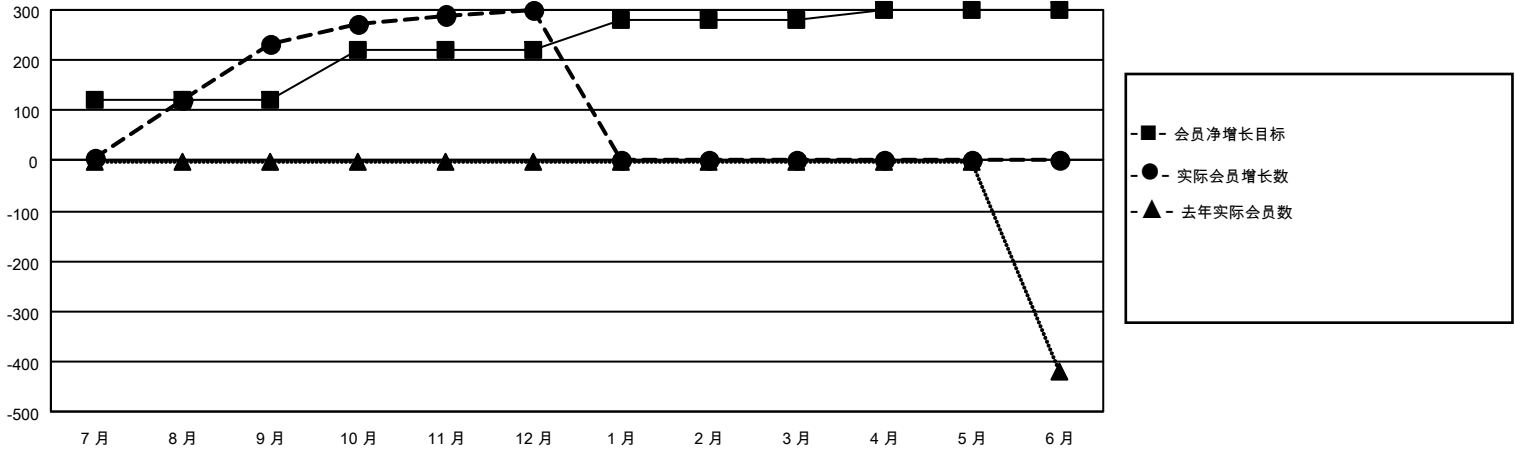

MONTHLY MEMBERSHIP PROGRESS REPORT

地点 CHINA

District 383

Results as of: 12/31/2020

分会			
成果 2020-2021			
季	新分会目标	新会	会员流失的分会
7月/8月/9月	0	0	0
10月/11月/12月	0	0	0
1月/2月/3月	0	0	0
4月/5月/6月	0	0	0

位会员@每位须缴			
成果 2020-2021			
季	会员净增长目标	实际会员增长数	实际退会会员 (包括转会)
7月/8月/9月	120	261	9
10月/11月/12月	100	80	6
1月/2月/3月	60	0	0
4月/5月/6月	20	0	0

目标与实际新会累积

目标和实际会员累积

已取消的分会: 0	56 CLUBS OF 77 增添1位或以上的新会员	性别分布 男 983 (63.34%) 女 569 (36.66%)
放弃的会员 过世 0 分会已取消 0 其他 15 总计 15	点击这里取得累计会员数据	总计家庭单位会员数 172 支付减半会费的家庭会员 87