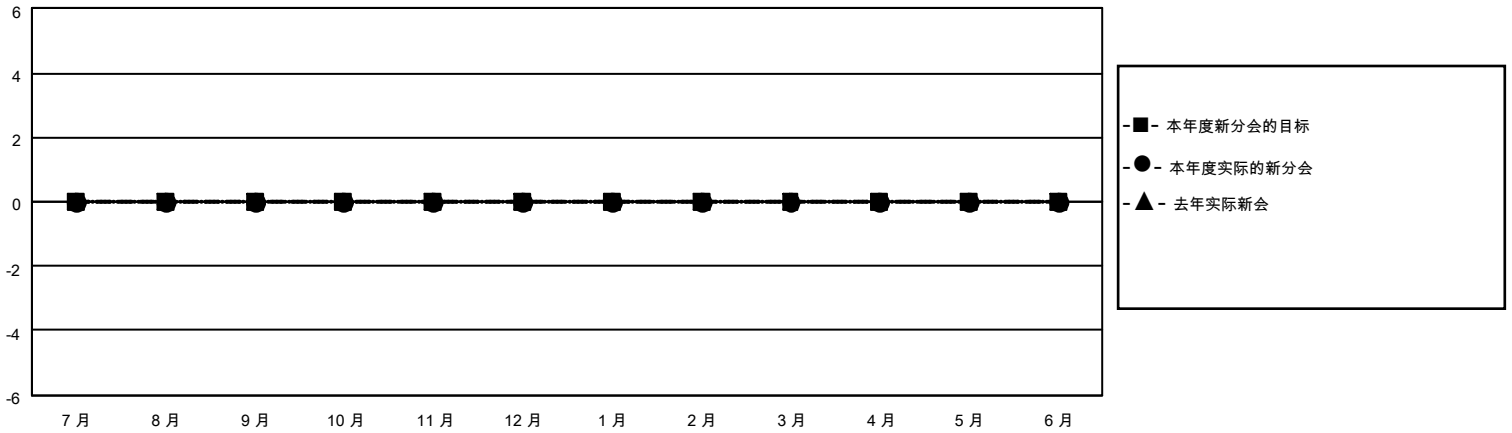

MONTHLY MEMBERSHIP PROGRESS REPORT

地点 CHINA

District 383

Results as of: 12/31/2020

分会			
成果 2020-2021			
季	新分会目标	新会	会员流失的分会
7月/8月/9月	0	0	0
10月/11月/12月	0	0	0
1月/2月/3月	0	0	0
4月/5月/6月	0	0	0

位会员@每位须缴			
成果 2020-2021			
季	会员净增长目标	实际会员增长数	实际退会会员 (包括转会)
7月/8月/9月	120	261	9
10月/11月/12月	100	80	6
1月/2月/3月	60	0	0
4月/5月/6月	20	0	0

目标与实际新会累积

目标和实际会员累积

已取消的分会: 0	56 CLUBS OF 77 增添1位或以上的新会员	性别分布 男 983 (63.34%) 女 569 (36.66%)
放弃的会员 过世 0 分会已取消 0 其他 15 总计 15	点击这里取得累计会员数据	总计家庭单位会员数 172 支付减半会费的家庭会员 87